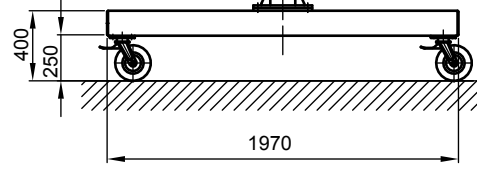

B - B

Kran	LPK 2000 kg x 4000 mm (Storlekar 2)
design bas	H2/B3
Insatsplats	inomhusanvändning
villkor i omgivningen	-5° C upp till +40° C, utan extra tillval
telfer + äkverk	GM 6 2000.5-2/EF 22
FEM grupp	2m / M5
tvärräk	5 m/min
lyft	1,3 / 5 m/min
total vikt	564 kg (därför telfer + äkverk 117 kg)
Driftspänning	3/PE ~50 Hz 400 V (TN-S)
total strömförbrukning	2 kW
Startström för spänningsfallsberäkning	17,2 A (IA_HU * cos phi)